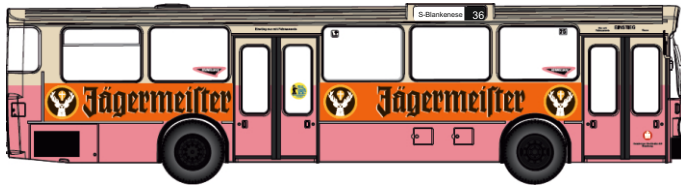

Neue Varianten!

Magirus Deutz Typ Hamburg

Exklusiv für uns hergestelltes Brekina Modell des legendären Magirus Deutz Saturn Typ Hamburg. Wagen 7476, Ziel: 151 Neuhof Köhlbranddeich

H0 10201 Magirus Deutz Saturn Hamburg

34,99€*

Magirus Deutz Typ Hamburg

Exklusiv für uns hergestelltes Brekina Modell des legendären Magirus Deutz Saturn Typ Hamburg. Wagen 7427, Ziel: 165 U-Bahn Wandsbek-Markt

H0 10202 Magirus Deutz Saturn Hamburg

34,99€*

Magirus Deutz Typ Hamburg

Exklusiv für uns hergestelltes Brekina Modell des legendären Magirus Deutz Saturn Typ Hamburg. Wagen 7477, Ziel: 48 S-Bahn Veddel

H0 10203 Magirus Deutz Saturn Hamburg

34,99€*

Magirus Deutz Typ Hamburg

Exklusiv für uns hergestelltes Brekina Modell des legendären Magirus Deutz Saturn Typ Hamburg. Wagen 7482, Ziel: 75 Sassel (Nord)

H0 10204 Magirus Deutz Saturn Hamburg

34,99€*

Grafiken: Brekina

MB O305 VÖV | Schnellbus Hamburg

Exklusiv für uns hergestelltes Brekina Modell des klassischen MB O305 in der Ausführung als Schnellbus der Hamburger Hochbahn AG HHA. Wagen 6513 Ziel: 36 S-Blankenese

H0 10222 MB O305 Hochbahn m. Kräuterlikörwerbung

36,99€*

Magirus Deutz Typ Hamburg

Exklusiv für uns hergestelltes Brekina Modell des legendären Magirus Deutz Saturn Typ Hamburg. Wagen 5235, Ziel: 36 Blankenese-Rathausmarkt

H0 10205 Magirus Deutz Saturn Hamburg

34,99€*

Grafiken: Brekina

MB O305 VÖV | Schnellbus Hamburg

Exklusiv für uns hergestelltes Brekina Modell des klassischen MB O305 in der Ausführung als Schnellbus der Hamburger Hochbahn AG HHA. Wagen 6518 Ziel: 22 Hohenhorst

H0 10223 MB O305 Hochbahn m. Schuhhaus Werbung

36,99€*

Magirus Deutz Typ Hamburg