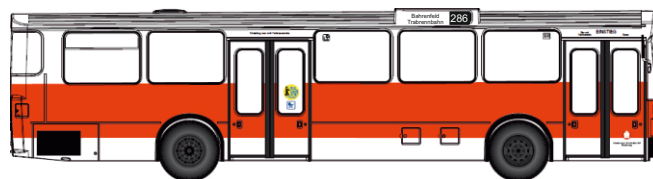

Grafiken: Brekina

MB O6600H Bergedorf-Geesthachter Eisenbahn BGE

Exklusiv für uns hergestelltes Brekina Modell des legendären MB O6600H der VHH. Wagen 65, Ziel: Bergedorf

H0 10220 MB O6600H BGE

36,99€*

Grafiken: Brekina

MB O6600H Verkehrsbetriebe Hamburg-Holstein VHH

Exklusiv für uns hergestelltes Brekina Modell des legendären MB O6600H der VHH. Wagen 65, Ziel: Lauenburg

H0 10221 MB O6600H VHH

36,99€*

Grafiken: Brekina

MB O305 VÖV I Stadtbus Hamburg

Exklusiv für uns hergestelltes Brekina Modell des klassischen MB O305 in der Ausführung als Stadtbus Hamburg. Wagen 1665
Ziel: 286 Bahrenfeld Trabrennbahn

H0 10209 MB O305 Hochbahn m. Schuhhauswerbung

36,99€*

Grafiken: Brekina

MB O305 VÖV I Stadtbus Hamburg

Exklusiv für uns hergestelltes Brekina Modell des klassischen MB O305 in der Ausführung als Stadtbus Hamburg. Wagen 1665
Ziel: 286 Bahrenfeld Trabrennbahn