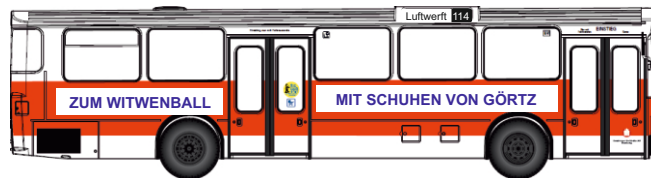

Grafiken: Brekina

MB O6600H Bergedorf-Geesthachter Eisenbahn BGE

Exklusiv für uns hergestelltes Brekina Modell des legendären MB O6600H der VHH. Wagen 65, Ziel: Bergedorf

H0 10220 MB O6600H BGE

36,99€*

Grafiken: Brekina

MB O6600H Verkehrsbetriebe Hamburg-Holstein VHH

Exklusiv für uns hergestelltes Brekina Modell des legendären MB O6600H der VHH. Wagen 65, Ziel: Lauenburg

H0 10221 MB O6600H VHH

36,99€*

Grafiken: Brekina

MB O305 VÖV I Stadtbus Hamburg

Exklusiv für uns hergestelltes Brekina Modell des klassischen MB O305 in der Ausführung als Stadtbus Hamburg. Wagen 1665
Ziel: 286 Bahrenfeld Trabrennbahn

H0 10209 MB O305 Hochbahn m. Schuhhauswerbung

36,99€*