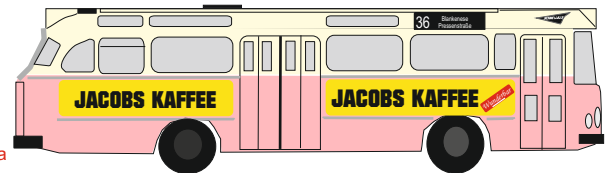

MB O305 VÖV | Schnellbus Hamburg

Exklusiv für uns hergestelltes Brekina Modell des klassischen MB O305 in der Ausführung als Schnellbus der Hamburger Hochbahn AG HHA. Wagen 6518 Ziel: 22 Hohenhorst

H0 10223 MB O305 Hochbahn m. Schuhhaus Werbung

36,99€*

Magirus Deutz Typ Hamburg

Exklusiv für uns hergestelltes Brekina Modell des legendären Magirus Deutz Saturn Typ Hamburg. Wagen 5221 Ziel: 36 Blankenese Pressenstraße

H0 10206 Magirus Deutz Saturn Hamburg

34,99€*