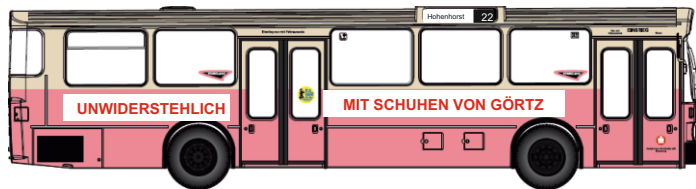

Grafiken: Brekina