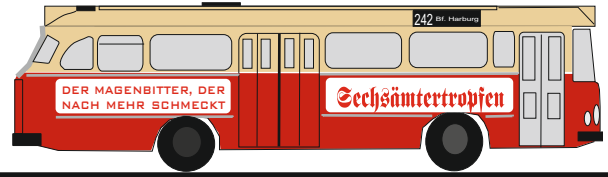

Magirus Deutz Typ Hamburg

Exklusiv für uns hergestelltes Brekina Modell des legendären Magirus Deutz Saturn Typ Hamburg. Wagen 7427, Ziel: 165 U-Bahn Wandsbek-Markt

H0 10202 Magirus Deutz Saturn Hamburg

34,99€*