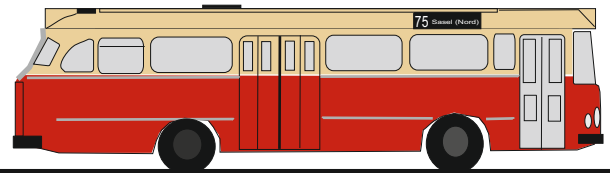

Magirus Deutz Typ Hamburg

Exklusiv für uns hergestelltes Brekina Modell des legendären Magirus Deutz Saturn Typ Hamburg. Wagen 7482, Ziel: 75 Sassel (Nord)

H0 10204 Magirus Deutz Saturn Hamburg

34,99€*