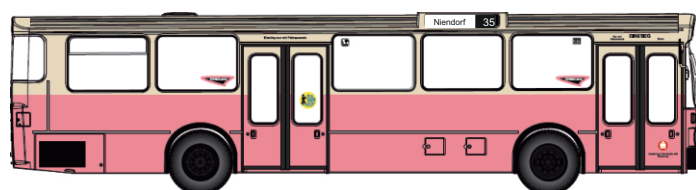

Grafiken: Brekina