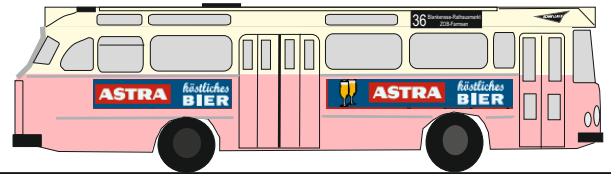

Grafiken: Brekina

MB O305 VÖV | Schnellbus Hamburg

Exklusiv für uns hergestelltes Brekina Modell des klassischen MB O305 in der Ausführung als Schnellbus der Hamburger Hochbahn AG HHA. Wagen 6513 Ziel: 36 S-Blankenese

H0 10222 MB O305 Hochbahn m. Kräuterlikörwerbung

36,99€*

Magirus Deutz Typ Hamburg

Exklusiv für uns hergestelltes Brekina Modell des legendären Magirus Deutz Saturn Typ Hamburg. Wagen 5235, Ziel: 36 Blankenese-Rathausmarkt

H0 10205 Magirus Deutz Saturn Hamburg

34,99€*