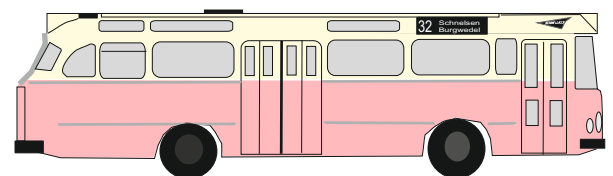

MB O305 VÖV | Schnellbus Hamburg

Exklusiv für uns hergestelltes Brekina Modell des klassischen MB O305 in der Ausführung als Schnellbus der Hamburger Hochbahn AG HHA. Wagen 6535 Ziel: 35 Niendorf

H0 10224 MB O305 Hochbahn Schnellbus

36,99€*

Magirus Deutz Typ Hamburg

Exklusiv für uns hergestelltes Brekina Modell des legendären Magirus Deutz Saturn Typ Hamburg. Wagen 5251 Ziel: 32 Schnelsen Burgwedel

H0 10207 Magirus Deutz Saturn Hamburg

34,99€*